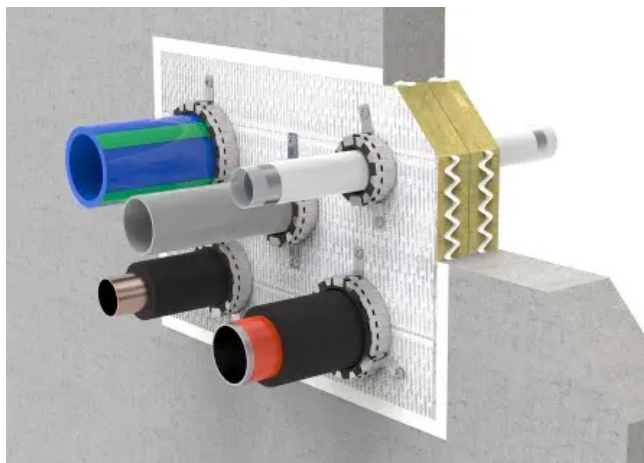

Endless Manchet Multi Collar

De Endless Manchet Multi Collar bestaat uit een flexibel, bij hitte intumescerend materiaal op basis van grafiet in een metalen ring geschikt voor opbouw. Door het opzwellen bij hitte worden ruimtes opgevuld en ontstaat een brandwerende afdichting rondom brandbare kunststof leidingen en niet-brandbare metalen leidingen met brandbare isolatie.

Brandweerstandsklasse

Max EI 120 U/U - U/C volgens EN 13501-2

Getest EN 1366-3

Verwerkingsgebied

- Lichte scheidingswand
- Massieve wand / Massieve vloer
- KSL BS-50/60 Steenwol brandschot

De Endless Manchet Multi Collar kan op locatie op de juiste diameter worden gemaakt.

Systeemgegevens

Goedkeuringsdocument		ETA 20/1322
Dikte constructie	Wand	≥ 100
	Vloer	≥ 150

Alle maten in mm

Toepassingen

Type leiding	Aantal collars per zijde	max. diameter
 Kabel	1	≤ 100
 Elektrabuis (EIC)	1	≤ 100 / ≤ 21
 Brandbare kunststof buis	1	≤ 160
	2	≥ 315
 Brandbare kunststof buis met elastomeer isolatie	2	≤ 110
 Meerlaagse Aluminium leiding	1	≤ 75
 Meerlaagse Aluminium leiding met elastomeer isolatie	1	≤ 110
 Meerlaagse Aluminium leiding met hardschuim isolatie	1	≤ 50
	2	≥ 90
 Niet-brandbare metalen buis met elastomeer isolatie	1	≤ 219
 Niet-brandbare metalen buis met hardschuim isolatie	1	≤ 75
	2	≤ 219