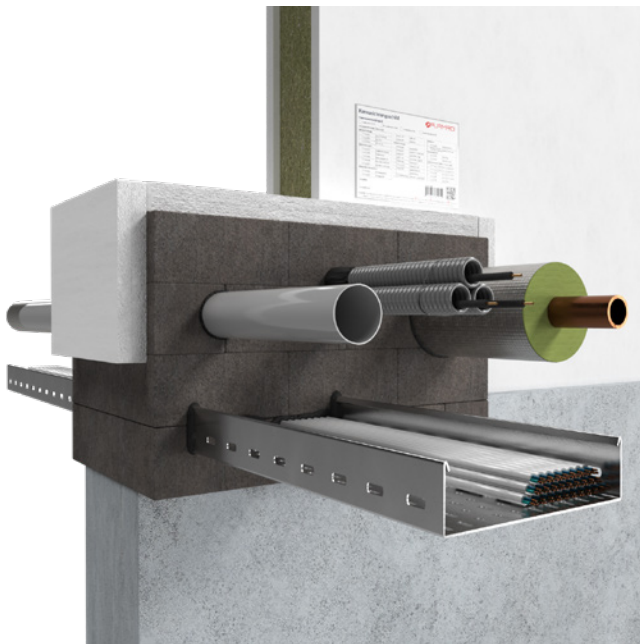

BSB Brandschutzsteine

Elastische Brandschutzsteine als Kombischottung für Kabel, Kabelbündel, Kabeltrassen, brennbare/nichtbrennbare Rohre und weitere Installationen

Feuerwiderstandsfähigkeit

feuerbeständig (90 min.)

Einsatzbereiche

- leichte Trennwand, Massivwand, Massivdecke, Holzbau (CLT-Wände und -decken)

Belegung

Medienleitungen		max. Durchmesser*	
	Kabel	≤ 80	
	Kabelbündel	≤ 100 / ≤ 21	
	Kabeltrassen	✓	
	EIR	einzel	≤ 40 / 19
		Bündel	≤ 100 / ≤ 32 / ≤ 19
	speedpipes	4 × ≤ 14,0	
	Koaxialkabel	≤ 51,1	
	RZD-Bündelrohre Typ C-I	≤ 25	
	Brennbare Rohre	≤ 110	
	Mehrschichtverbundrohre mit FEF-Isolierung	≤ 32	
	nichtbrennbare Rohre mit Mineralfaserisolierung	Stahl: ≤ 168,3 Kupfer: ≤ 88,9	
	nichtbrennbare Rohre mit FEF-Isolierung	≤ 88,9	
	Klimasplit-Leitungskombinationen	✓	
	Hydraulikschläuche	≤ 55,9	

Systemdaten

Verwendbarkeitsnachweis*		Z-19.53-2608 KB Nr.: 321100703-A KB Nr.: 322042005-A
Bauteilstärke	Wand	≥ 100
	Massivdecke	≥ 150
	Holzdecke	≥ 140
Schottstärke	Wand	≥ 230
	Decke	≥ 230
Schottgröße	leichte Trenn- und Massivwand	1000 × 1000
	Massivdecke	1000 × ∞
	Holz wand	600 × 600
	Holzdecke	600 × 600

Alle Angaben in mm

*Alle Angaben in mm

BSB Brandschutzsteine

Produkte

BSB Brandschutzstein

Abmessungen
230 × 130 × 60 mm (L × B × H)
Art.-Nr. 33000

vakuierter Stein
Abmessungen
230 × 130 × 60 mm (L × B × H) (nach Öffnen
der Folie)
Art.-Nr. 33009