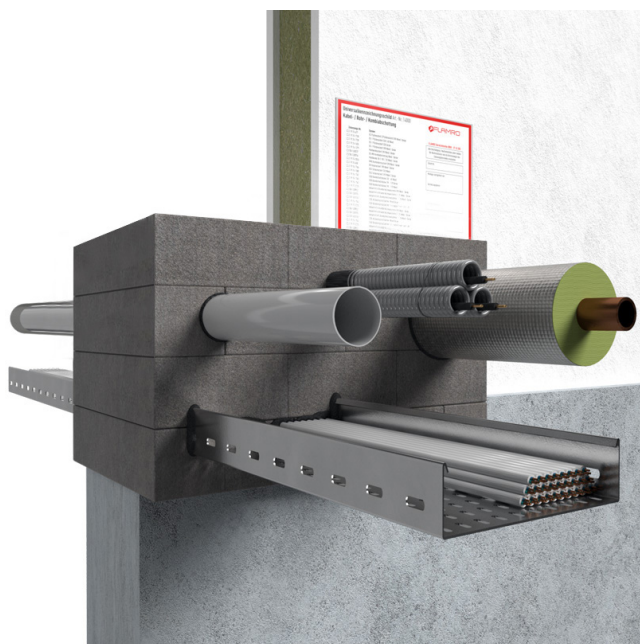

## FLAMRO® BSB Stenenschot

Brandwerende afdichting van middelgrote sparingen in horizontale en verticale brandscheidingen met flexibele brandstopstenen of -pluggen rondom doorgevoerde elementen, zoals elektra, brandbare kunststof leidingen en niet-brandbare metalen leidingen.

### Verwerkingsgebied

- Lichte scheidingswand
- Massieve wand / Massieve vloer