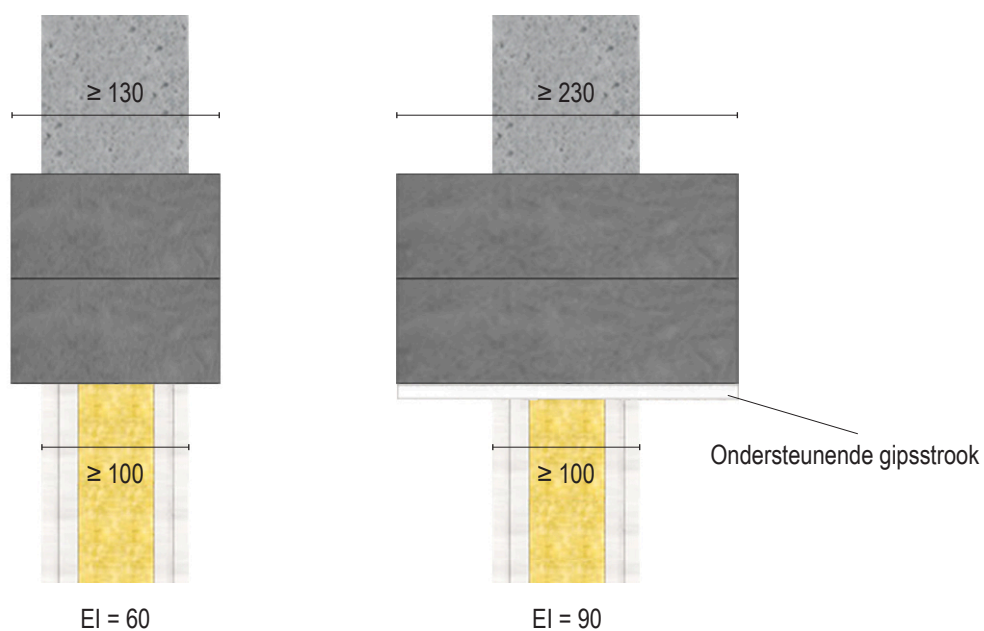

FLAMRO® BSB Stenenschot

Producten

Verwerkingsvarianten

Alle maten in mm

Restruimte op te vullen met FLAMRO® DG-SC Grafietkit,
Novasit BM Mortel of BSS Schuim.