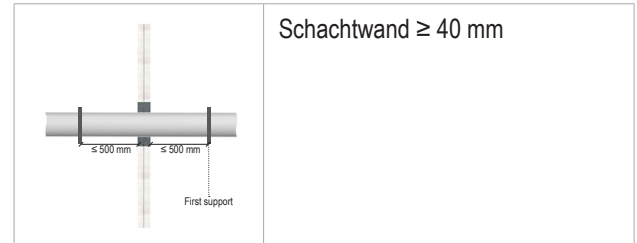

FLAMRO® DG-SC Grafietkit

Producten