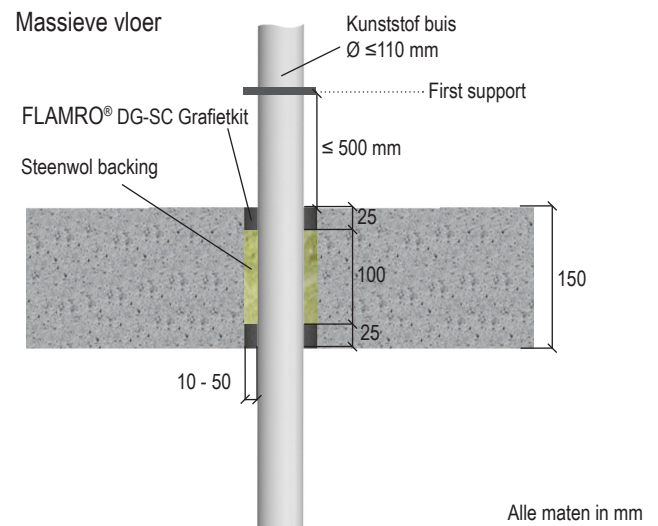

## FLAMRO® DG-SC Grafietkit

Brandwerende afdichting in horizontale en verticale brandscheidingen met een endotherme intumescerende grafietkit rondom doorgevoerde elementen, zoals elektra, brandbare kunststof leidingen en niet-brandbare metalen leidingen met en zonder brandbare isolatie.

## Verwerkingsvarianten

- U/C - U/U
- Met steenwol backing: Ringvoeg  $\geq 10 - \leq 50$  mm (diepte 25 mm)
- Zonder steenwol backing: Ringvoeg  $\geq 10 - \leq 25$  mm (diepte 25 mm)
- Mag concentrisch!