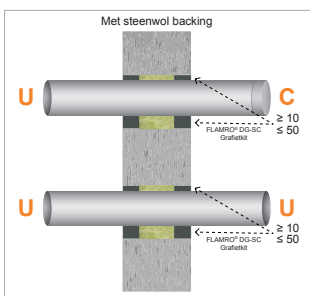

## FLAMRO® DG-SC Grafietkit

Brandwerende afdichting in horizontale en verticale brandscheidingen met een endotherme intumescerende grafietkit rondom doorgevoerde elementen, zoals elektra, brandbare kunststof leidingen en niet-brandbare metalen leidingen met en zonder brandbare isolatie.

## Verwerkingsvarianten

- U/C - U/U
- Met steenwol backing: Ringvoeg  $\geq 10 - \leq 50$  mm (diepte 25 mm)
- Zonder steenwol backing: Ringvoeg  $\geq 10 - \leq 25$  mm (diepte 25 mm)
- Mag concentrisch!