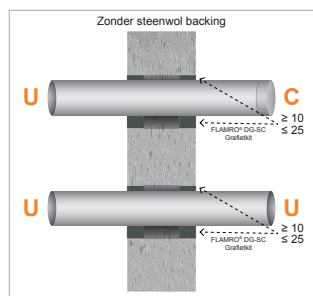

## FLAMRO® DG-SC Grafietkit

Brandwerende afdichting in horizontale en verticale brandscheidingen met een endotherme intumescerende grafietkit rondom doorgevoerde elementen, zoals elektra, brandbare kunststof leidingen en niet-brandbare metalen leidingen met en zonder brandbare isolatie.

## Verwerkingsvarianten

- U/C - U/U
- Met steenwol backing: Ringvoeg  $\geq 10 - \leq 50$  mm (diepte 25 mm)
- Zonder steenwol backing: Ringvoeg  $\geq 10 - \leq 25$  mm (diepte 25 mm)
- Mag concentrisch!