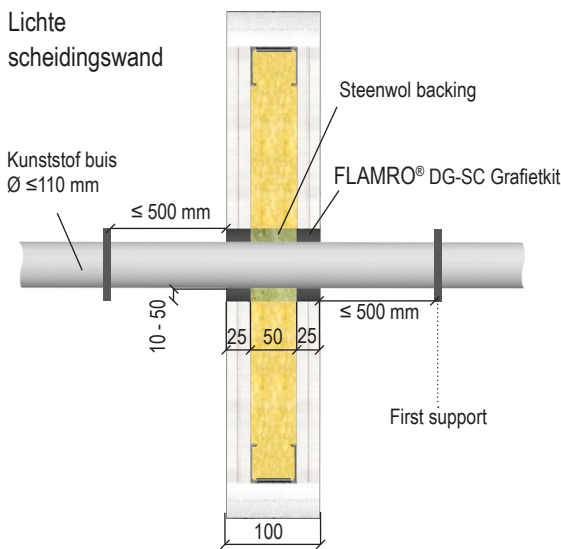

## FLAMRO® DG-SC Grafietkit

Brandwerende afdichting in horizontale en verticale brandscheidingen met een endotherme intumescerende grafietkit rondom doorgevoerde elementen, zoals elektra, brandbare kunststof leidingen en niet-brandbare metalen leidingen met en zonder brandbare isolatie.

## Verwerkingsvarianten

- U/C - U/U
- Met steenwol backing: Ringvoeg  $\geq 10 - \leq 50$  mm (diepte 25 mm)
- Zonder steenwol backing: Ringvoeg  $\geq 10 - \leq 25$  mm (diepte 25 mm)
- Mag concentrisch!

## Geteste brandbare leidingen