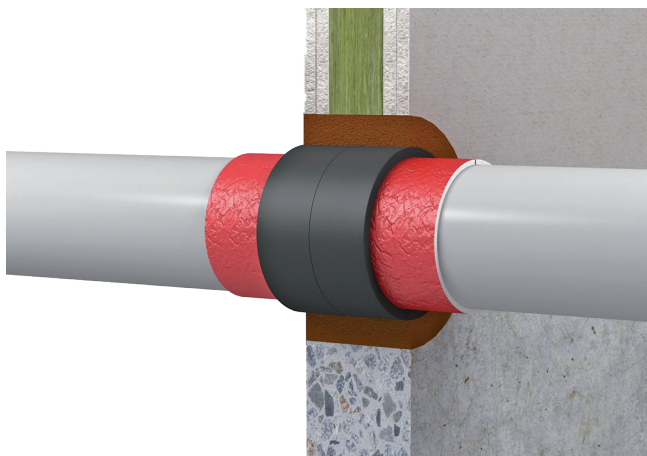

## FLAMRO® IWM III firewrap

Brandwerende afdichting in horizontale en verticale brandscheidingen met een grafiethoudende intumescerende firewrap rondom brandbare kunststof leidingen, in ruime- en in kleine sparingen (ringvoeg).

### Verwerkingsgebied

- Schachtwand
- Lichte scheidingswand
- Massieve wand / Massieve vloer
- FLAMRO® KSL ringvoeg (kleine sparing)
- FLAMRO® KSL BS-50/60 Steenwol brandschot
- FLAMRO® Novasit BM Mortelschot
- FLAMRO® BSB Stenenschot