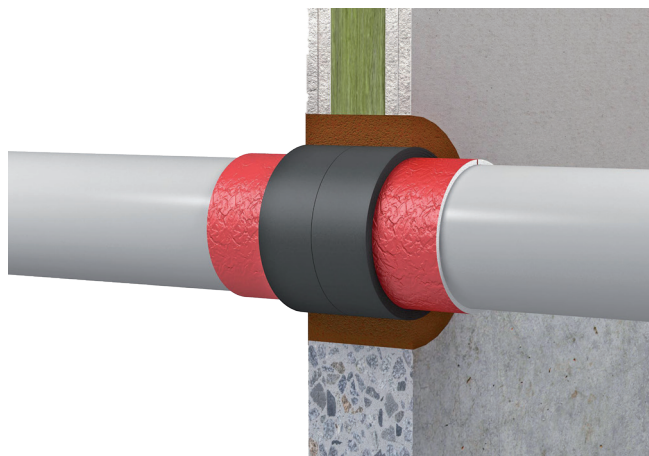

FLAMRO® KSL-W firewrap

Brandwerende afdichting in horizontale en verticale brandscheidingen met een grafiethoudende intumescerende firewrap rondom brandbare kunststof leidingen, in ruime- en in kleine sparingen (ringvoeg).

Brandweerstandsklasse

Max. EI 240 U/C, Max 120 U/U volgens EN 13501-2

Getest EN 1366-3

Verwerkingsgebied

- Schachtwand
- Lichte scheidingswand
- Massieve wand / Massieve vloer
- FLAMRO® KSL ringvoeg (kleine sparing)
- FLAMRO® KSL BS-50/60 Steenwol brandschot
- FLAMRO® Novasit BM Mortelschot
- FLAMRO® BSB Stenenschot

Systeemgegevens

Goedkeuringsdocument		ETA 18/0885 (U/U) ETA 16/0056 (U/C)
Dikte constructie	Wand	≥ 100
	Vloer	≥ 150
Dikte afdichting	Wand	≥ 100
	Vloer	≥ 150

Alle maten in mm

Toepassingen

Type leiding		max. diameter
	Brandbare kunststof buis	≤ 110 U/U ≤ 160 U/C
	Brandbare kunststof buis met elastomeer isolatie (FEF)	≤ 110 U/C
	Brandbare kunststof buis met Soundac Alumass geluidsisolatie	≤ 75 U/U
	Meerlaagse Aluminium leiding	≤ 110 U/C
	Meerlaagse Aluminium leiding met elastomeer isolatie	≤ 110 U/C
	In schachtwand	≤ 110 U/C

FLAMRO® KSL-W firewrap

Producten

FLAMRO® KSL-W Firewrap

Rol 10 m x 50 x 1,5 mm zelfklevend

Rol 10 m x 100 x 1,5 mm zelfklevend

buis-Ø (mm)	Aantal lagen
≤ 50	2
50 - 75	3
75 - 110	4
110 - 160	6

Geteste brandbare leidingen