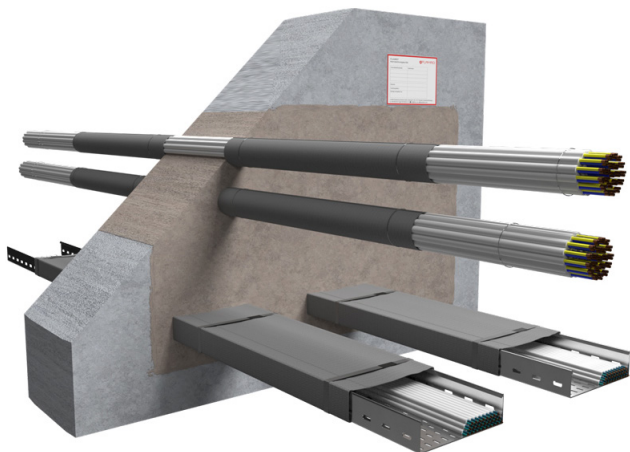

FLAMRO® Novasit BM Mortelschot

Brandwerende afdichting van een ruime sparing in horizontale en verticale brandscheidingen met een brandwerende mortel rondom doorgevoerde elementen, zoals elektra, brandbare kunststof leidingen, niet-brandbare metalen leidingen en ventilatiesystemen.

Brandweerstandsklasse

Max. EI 120 / Kabels EI 240 volgens EN 13501-2 / Getest EN 1366-3

Toepassingen

Type leiding			max. diameter
	Kabel		≤ 80
	Kabelbundel		≤ 100 / ≤ 21
	Kabelgoot		✓
	EIC	Enkel	≤ 63 / ≤ 21
	EIC	Bundel	≤ 100 / ≤ 32 / ≤ 21
	PE-leiding 'speed pipes'		Enkel ≤ 14 Bundel ≤ 40
	HVAC split-line combinaties		✓
	Brandbare kunststof buis		≤ 200
	Brandbare meerlaagse aluminium leiding		≤ 63
	Niet-brandbare metalen buis met steenwol isolatie		≤ 323,9 (staal) ≤ 88,9 (koper)
	Niet-brandbare metalen buis met elastomeer isolatie		≤ 168,3 (staal) ≤ 108 (koper)

Alle maten in mm

Verwerkingsgebied

- Lichte scheidingswand
- Massieve wand / Massieve vloer

Systeemgegevens

Goedkeuringsdocument		ETA 22/0051
Dikte constructie	Wand	≥ 100
	Vloer	≥ 150
Dikte Afdichting	Vloer	≥ 150
	Vloer	≥ 150
Maximale sparing	Wand	1000 x 2000
	Lichte scheidingswand	500 x 600
	Vloer	1000 x ∞

FLAMRO® Novasit BM Mortelschot

Producten

**FLAMRO® Novasit BM
Brandwerende mortel**

Zak à 20 kg
Emmer à 10 kg

FLAMRO® N II A Brandmanchet

Ø 32-160 mm

FLAMRO® NBR-Plus Firewrap

Rol 2,5 m x 125 x 1,5 mm
Rol 10 m x 125 x 1,5 mm
(te splitsen in 2x 62,5 mm) niet-zelfklevend