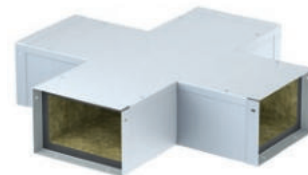

Overzicht van de beschikbare kanaal-elementen

1 Recht

2 Hoek 90 °

3 T-Stuk

4 Buitenhoek

5 Binnenhoek

6 Kruisstuk

7 Afsluitkap

8 Opzetstuk Kabelbundels

9 Hoek 135 °
