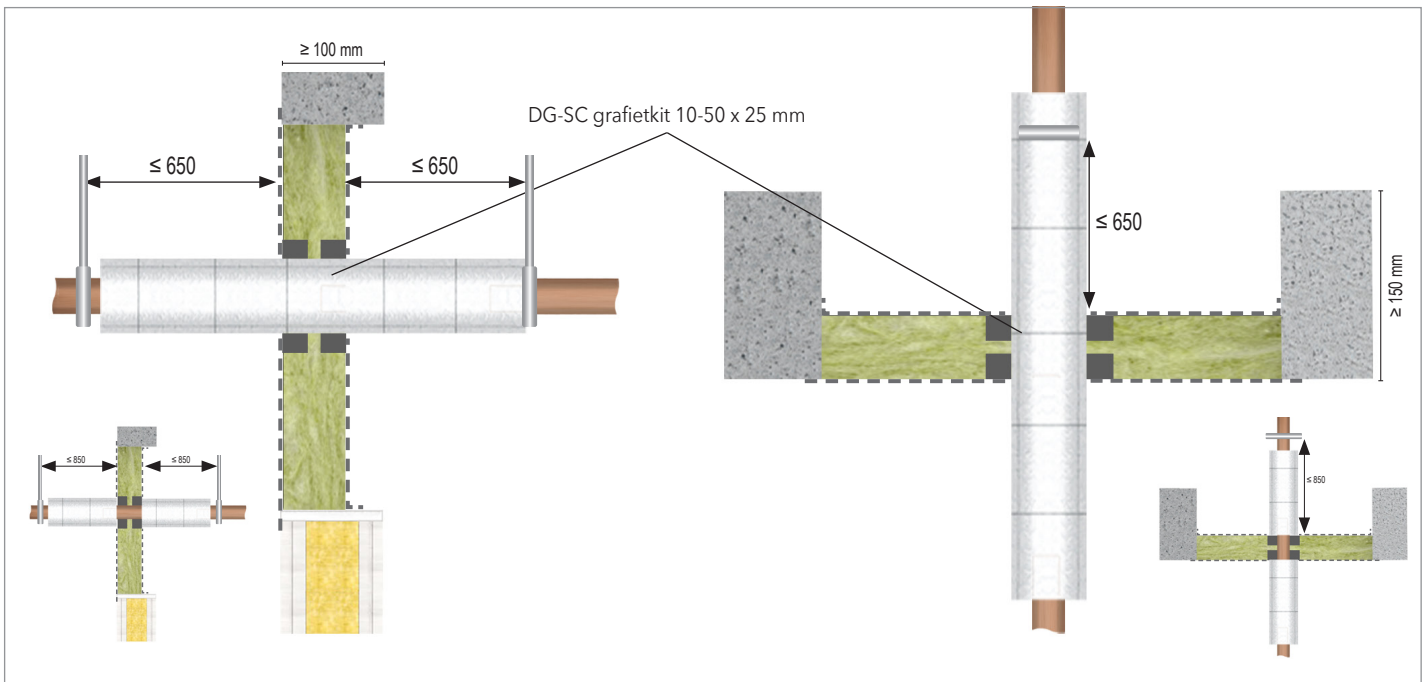

Niet-brandbare leiding FLAMRO® KSL single layer systeem DG-SC Grafietkit

Steenwol brandschot / Grafietkit

Wand/Vloer - DG-SC installatie aan beide zijden

Type leiding		Buiten Ø (mm)	Dikte buiswand (mm)	Isolatie	Dikte isolatie (mm)	Lengte isolatie (mm)	DG-SC grafietkit		Brandweerstand
							Breedte (mm)	Diepte (mm)	
	Staal, RVS, Gietijzer	≤ 114,3		Steenwol fireshell	25	≥ 450	10 - 50	24	EI = 60
	Koper	≤ 52		Steenwol fireshell	25	≥ 450	10 - 50	25	EI = 60

Ophangbeugel	≤ 650 mm / met fireshell ≤ 850 (Wand)	≤ 650 mm / met fireshell ≤ 850 (Vloer)	Max sparring	2000 x 1224 mm
---------------------	---------------------------------------	--	---------------------	----------------