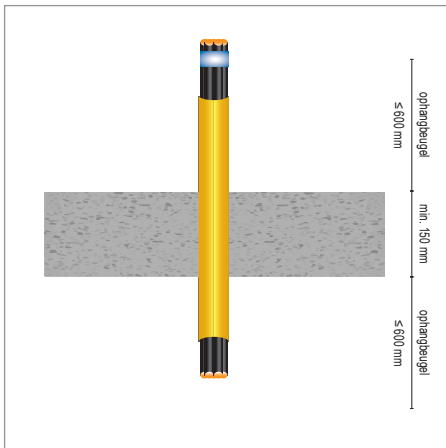

Elektrakabels / Elektrabuizen / Kabelgoten FLAMRO® BSS Schuimschot

Twee componenten brandstopschuim

Doorvoer	Diameter (max)	Afdichting	Max. Sparing	Brandweerstandklasse		Goedkeurings document
				Wand	Vloer	
Kabelgoot	geen limiet	FLAMRO® BSS Brandstopschuim	250 x 220	EI = 90	EI = 90	Efectis-R000731 Z1915-1588
Kabels	≤ 32	FLAMRO® BSS Brandstopschuim	250 x 220	EI = 90	EI = 90	Efectis-R000731 Z1915-1588
Kabelbundel	≤ 100 / ≤ 21	FLAMRO® BSS Brandstopschuim	250 x 220	EI = 90	EI = 90	Efectis-R000731 Z1915-1588
PVC mantelbuis met kabelbundel	≤ 110	FLAMRO® BSS Brandstopschuim	250 x 220	EI = 90	EI = 90	Efectis-R000996
Elektrabuis	≤ 15	FLAMRO® BSS Brandstopschuim	250 x 220	EI = 90	EI = 90	Z1915-1588
RZD bundel (max 5 x 0,5)	≤ 30	FLAMRO® BSS Brandstopschuim	250 x 220	EI = 90	EI = 90	Z1915-1588

Alle maten in mm

First support	≥ 100 - ≤ 600 mm	Max sparing	Wand: 300 x 350 mm / Ø 220 mm - Vloer: 250 x 220 mm / Ø 220 mm
----------------------	------------------	--------------------	--

Deze handleiding dient als ondersteuning voor een juiste montage.