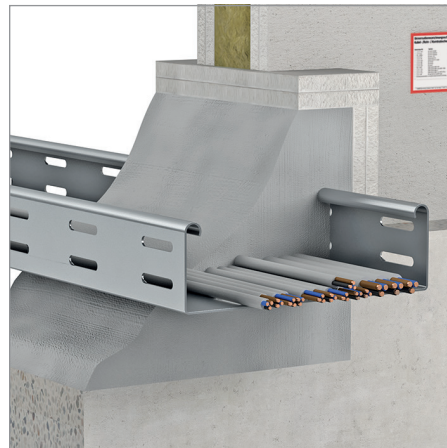

Elektrakabels / Elektrabuizen / Kabelgoten FLAMRO® BSS Schuimschot

Twee componenten brandstopschuim

Doorvoer	Diameter (max)	Afdichting	Max. Sparing	Brandweerstandklasse		Goedkeurings document
				Wand	Vloer	
Kabelgoot	geen limiet	FLAMRO® BSS Brandstopschuim	250 x 220	EI = 90	EI = 90	Efectis-R000731 Z1915-1588
Kabels	≤ 32	FLAMRO® BSS Brandstopschuim	250 x 220	EI = 90	EI = 90	Efectis-R000731 Z1915-1588
Kabelbundel	≤ 100 / ≤ 21	FLAMRO® BSS Brandstopschuim	250 x 220	EI = 90	EI = 90	Efectis-R000731 Z1915-1588
PVC mantelbuis met kabelbundel	≤ 110	FLAMRO® BSS Brandstopschuim	250 x 220	EI = 90	EI = 90	Efectis-R000996
Elektrabuis	≤ 15	FLAMRO® BSS Brandstopschuim	250 x 220	EI = 90	EI = 90	Z1915-1588
RZD bundel (max 5 x 0,5)	≤ 30	FLAMRO® BSS Brandstopschuim	250 x 220	EI = 90	EI = 90	Z1915-1588

Alle maten in mm

First support	≥ 100 - ≤ 600 mm	Max sparing	Wand: 300 x 350 mm / Ø 220 mm - Vloer: 250 x 220 mm / Ø 220 mm
----------------------	------------------	--------------------	--

Deze handleiding dient als ondersteuning voor een juiste montage.