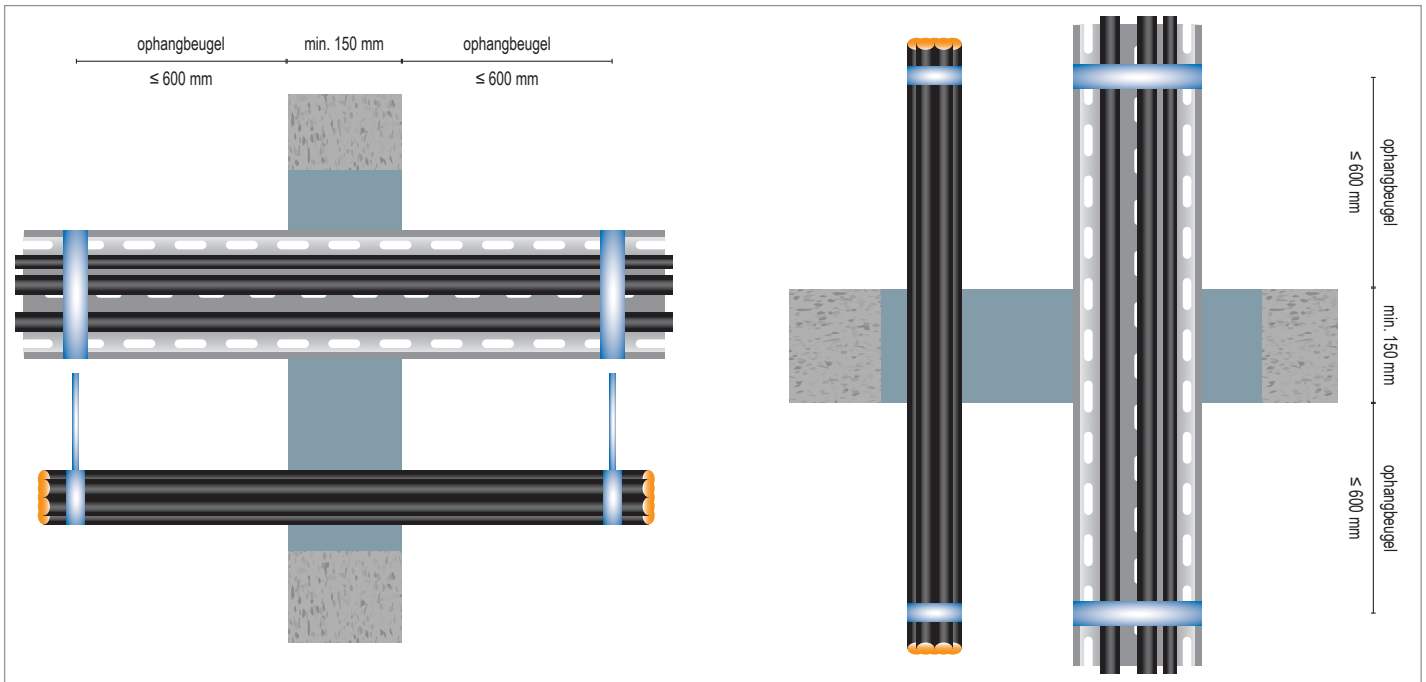

# Elektrakabels / Kabelgoten FLAMRO® Novasit BM Mortelschot

## Brandwerende mortel

ETA 16/0132

Wall / Floor					
Service		Outer Ø (mm)	Thickness	Fire resistance class	
				Wall	Floor
	Cables	≤ 32	150	EI = 90	EI = 90
		≤ 50	240	EI = 90	EI = 90
		≤ 80	240	EI = 90	EI = 90
	Cable bundles	≤ 60	150	EI = 90	EI = 90
		≤ 100	150	EI = 90	EI = 90
	Cable trays	No limit	150	EI = 90	EI = 90
<b>First support</b>	≥ 100 - ≤ 600 mm	<b>Max spacing</b>	1000 x 2000 mm		