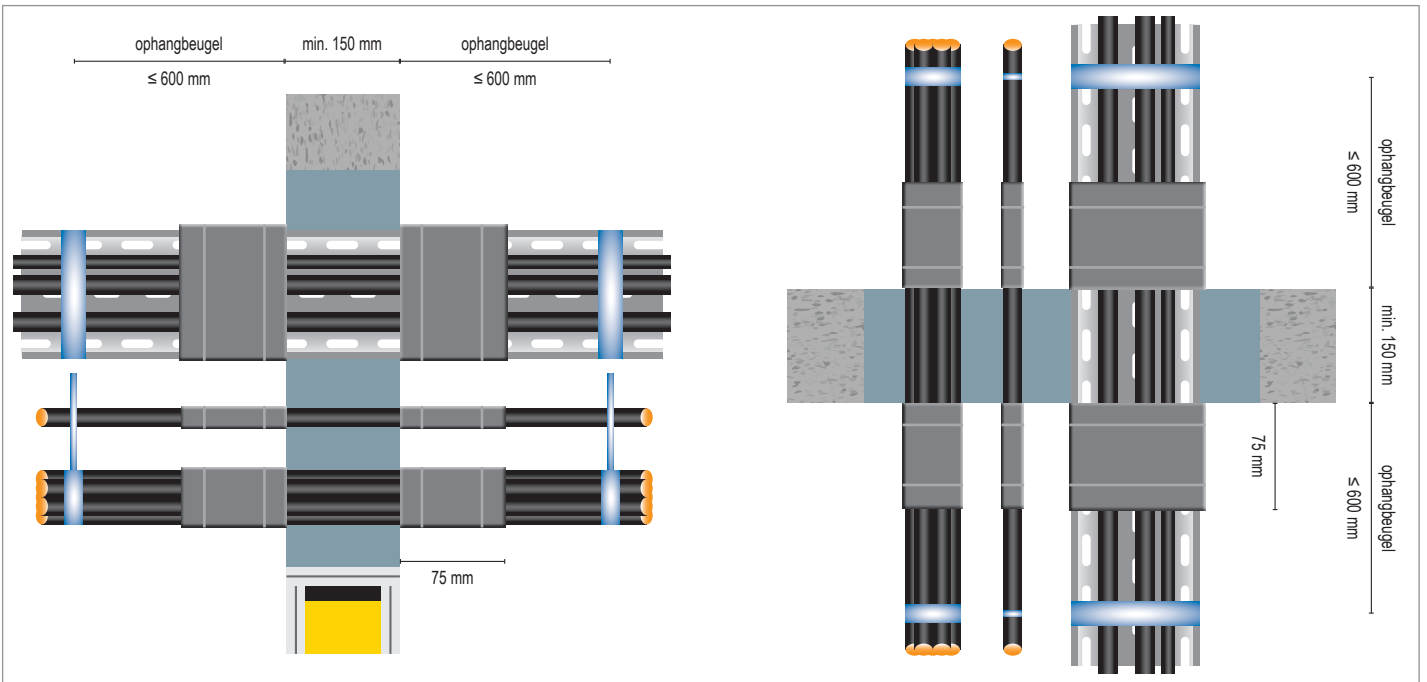

Elektrakabels / Elektrabuizen / Kabelgoten FLAMRO® Novasit BM Mortelschot NBR-plus firewrap

Brandwerende mortel / Firewrap

ETA 16/0132

Wall / Floor		Outer Ø (mm)	NBR-plus fire protection wrap					Fire resistance class	
Service	Width (mm)		No. of wraps	Inside seal (mm)	Outside seal (mm)	No. of layers	Wall	Floor	
Cables	$\geq 32 - \leq 80$	125	2	0	125	2	EI = 90	EI = 90	
Cable bundles	≤ 100	125	2	0	125	1	EI = 90	EI = 90	
Cable trays	No limit	125	2	0	125		EI = 90	EI = 90	
Electric Conduits single	$\leq 32 / \leq 21$	125	2	0	125	1	EI = 90	EI = 90	
	$\leq 63 / \leq 21$	125	2	0	125	2			
Electric Conduits bundle	$\leq 100 / \leq 32 / \leq 21$	125	2	0	125	2	EI = 90	EI = 90	
Speed pipes	7 (x 24)	125	2	0	125	1	EI = 90	EI = 90	
	10 (x 7)								
	12 (x 5)								
First support	$\geq 100 - \leq 600\text{ mm}$	Max spacing	1000 x 2000 mm						