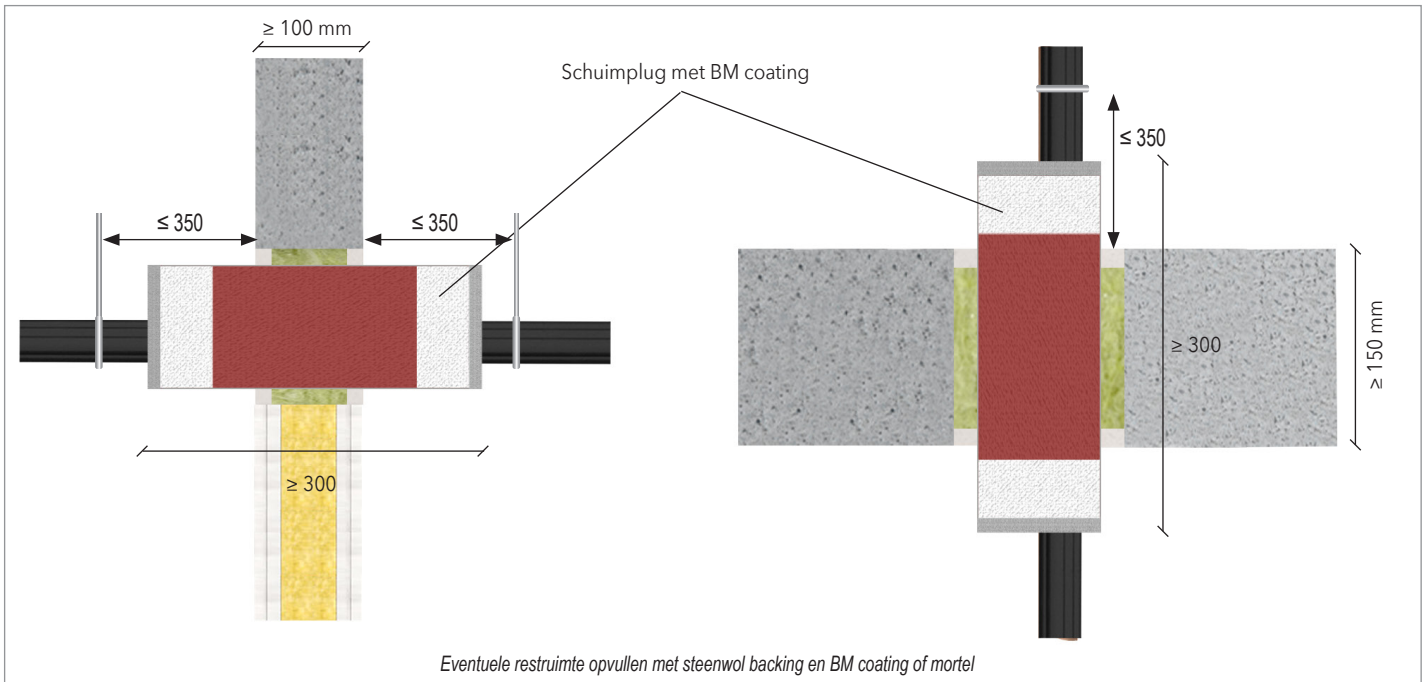

Elektrakabels / elektrabuis Directe doorvoer FLAMRO® CT Cable Tube

Steenwol brandschot / Cable Tube

| Wand/Vloer | | Buiten Ø (mm) | Brandweerstand |
|--------------|---------------|---------------|----------------|
| | Kabels | ≤ 21 | EI = 120 U/C |
| | Kabel bundels | ≤ 100 / ≤ 21 | |
| Ophangbeugel | ≤ 350 mm | | |

Deze handleiding dient als ondersteuning voor een juiste montage en de vermelde brandweerstand is gebaseerd op een brandscheiding die voldoet aan de vereiste brandweerstand.

Voor uitgebreide montagedetails, zie *Installation Manual of classificatierapport*