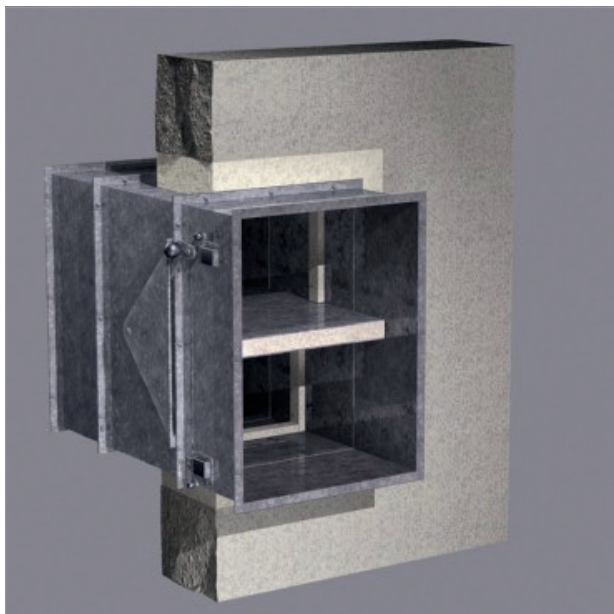

Brandklepafdichting FLAMRO® Novasit BM systeem

Mortelschot

Wall/Floor			
Doorvoer	Type	Afdichting ruime sparing	Afdichting kleine sparing
Brandklep	Rond / Rechthoekig	Novasit BM Mortel	Novasit BM Mortel