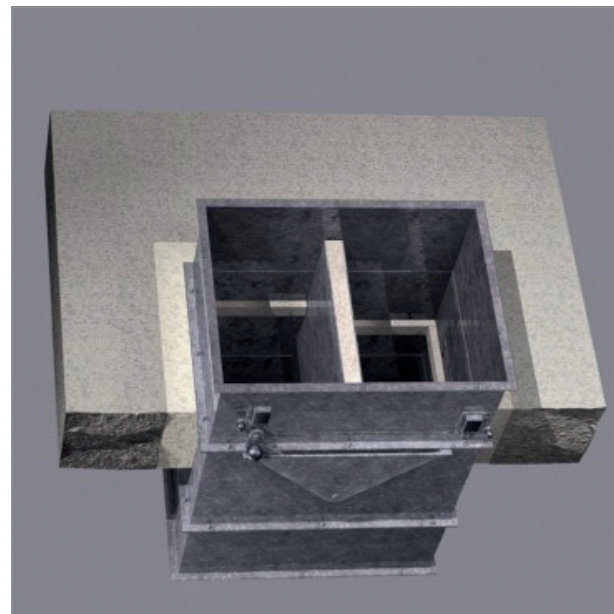

Brandklepafdichting FLAMRO® Novasit BM systeem

Mortelschot

Wall/Floor			
Doorvoer	Type	Afdichting ruime sparing	Afdichting kleine sparing
Brandklep	Rond / Rechthoekig	Novasit BM Mortel	Novasit BM Mortel