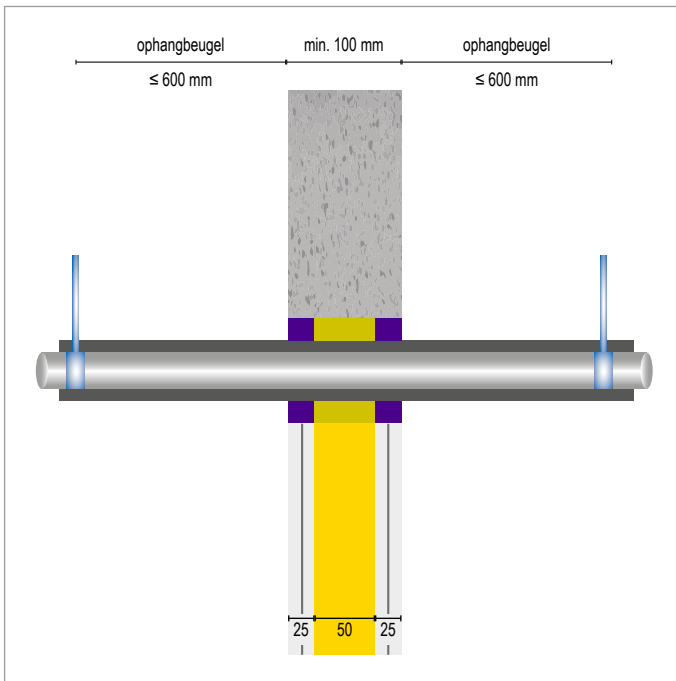

## FLAMRO® DG-SC Grafietkit

#### KLEINE SPARING < 40 MM

-  Brandbare Kunststof- of Meerlaagse Aluminium leiding
-  Elastomeer isolatie
-  Lichte Scheidingswand
-  Massieve Wand / Massieve Vloer
-  FLAMRO® DG-SC Grafietkit

| Doorvoer  | Diameter (max) | Isolatie         | Afdichting                  | Hoeveelheid | Brandweerstandklasse |             | Goedkeurings document |
|---|----------------|------------------|-----------------------------|-------------|----------------------|-------------|-----------------------|
|   |                |                  |                             |             | Wand                 | Vloer       |                       |
|  Kunststof buis            | ≤ 32           | Elastomeer 13 mm | FLAMRO®<br>DG-SC Grafietkit | 20 x 20     | EI = 60 C/U          | -           | Efectis R000706       |
|  Meerlaagse Aluminium buis | ≤ 70           | Elastomeer 19 mm | FLAMRO®<br>DG-SC Grafietkit | 20 x 20     | -                    | EI = 60 C/U | Efectis R000996       |