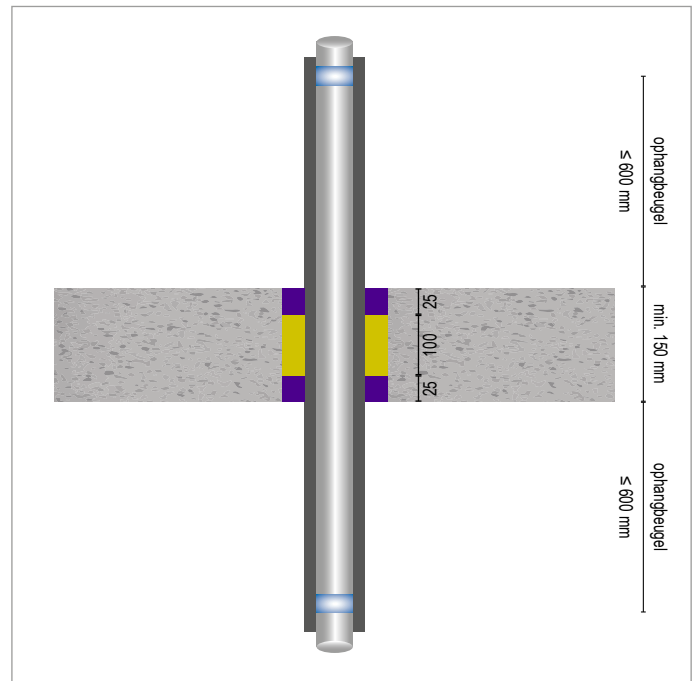

## FLAMRO® DG-SC Grafietkit

#### KLEINE SPARING < 40 MM

-  Brandbare Kunststof- of Meerlaagse Aluminium leiding
-  Elastomeer isolatie
-  Lichte Scheidingswand
-  Massieve Wand / Massieve Vloer
-  FLAMRO® DG-SC Grafietkit

| Doorvoer  | Diameter (max) | Isolatie         | Afdichting                  | Hoeveelheid | Brandweerstandklasse |             | Goedkeurings document |
|---|----------------|------------------|-----------------------------|-------------|----------------------|-------------|-----------------------|
|   |                |                  |                             |             | Wand                 | Vloer       |                       |
|  Kunststof buis            | ≤ 32           | Elastomeer 13 mm | FLAMRO®<br>DG-SC Grafietkit | 20 x 20     | EI = 60 C/U          | -           | Efectis R000706       |
|  Meerlaagse Aluminium buis | ≤ 70           | Elastomeer 19 mm | FLAMRO®<br>DG-SC Grafietkit | 20 x 20     | -                    | EI = 60 C/U | Efectis R000996       |