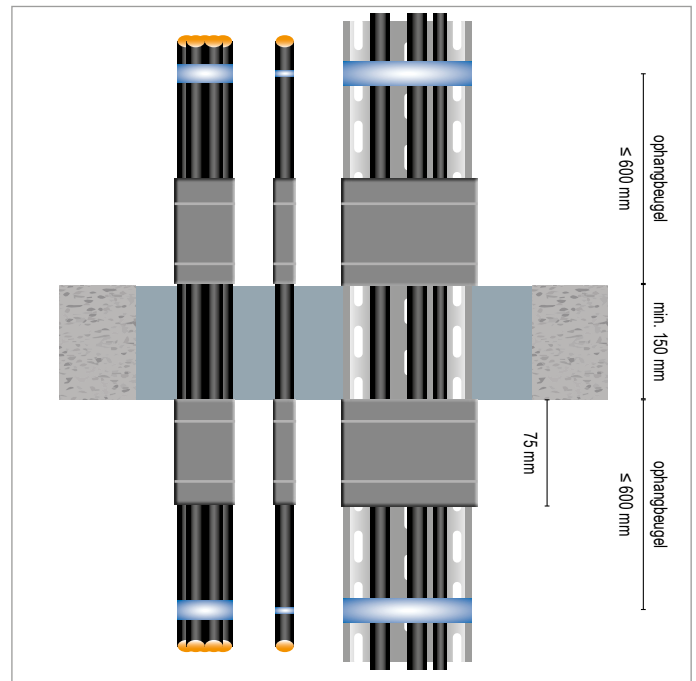

## FLAMRO® Novasit BM Mortelschot DG-CR 1.5 Firewrap

#### RUIME SPARING ≥ 40 MM

-  Kabelgoot / Kabels / Kabelbundel / Elektrabuis / Elektrabuisbundel
-  Kabels / Kabelbundel / Elektrabuis / Elektrabuisbundel
-  Massieve Wand / Massieve Vloer
-  Lichte Scheidingswand
-  FLAMRO® Novasit BM
-  FLAMRO® DG-CR 1.5 Firewrap

Doorvoer	Diameter (max)	Afdichting	Aantal wraps	Aantal wikkels	Brandweerstandklasse		Goedkeurings document
					Wand	Vloer	
 Kabelgoot	geen limiet	FLAMRO® DG-CR 1.5 Firewrap			EI = 90 / E = 120	EI = 120	ETA 16/0132
 Kabels	> 32 - ≤ 80		2	2	EI = 90 / E = 120	EI = 120	ETA 16/0132
 Kabelbundel	≤ 100		2	1	EI = 120	EI = 120	ETA 16/0132
 Elektrabuis	≤ 32 / ≤ 21		2	1	EI = 120 U/U	EI = 120 U/U	ETA 16/0132
	≤ 63 / ≤ 21		2	2			
 Elektrabuis bundel	≤ 100 / ≤ 32 / ≤ 21		2	2	EI = 120	EI = 120	ETA 16/0132
 PE lines 'speed pipes'	7 (x 24)		2	1	EI = 120 U/U		ETA 16/0132
	10 (x 7)	1	2	EI = 120 U/U			
	12 (x 5)	1	2		EI = 120 U/U		