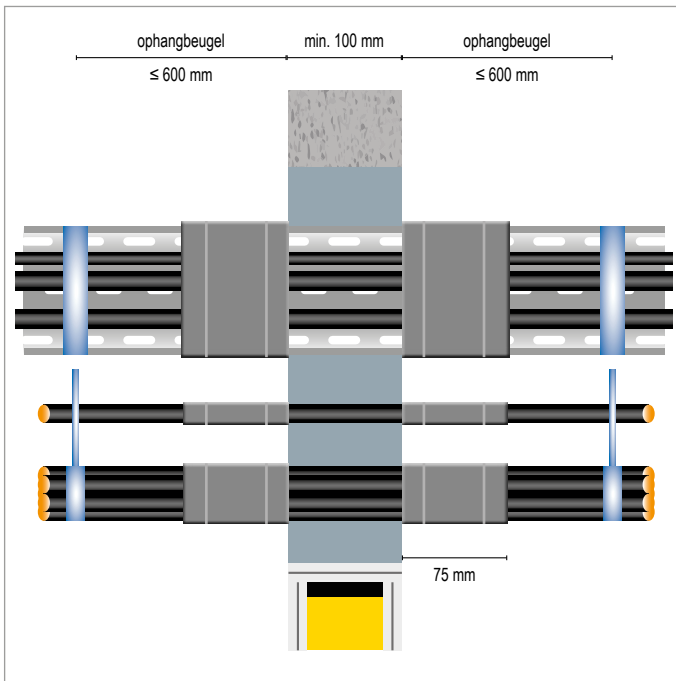

## FLAMRO® Novasit BM Mortelschot DG-CR 1.5 Firewrap

#### RUIME SPARING ≥ 40 MM

-  Kabelgoot / Kabels / Kabelbundel / Elektrabuis / Elektrabuisbundel
-  Kabels / Kabelbundel / Elektrabuis / Elektrabuisbundel
-  Massieve Wand / Massieve Vloer
-  Lichte Scheidingswand
-  FLAMRO® Novasit BM
-  FLAMRO® DG-CR 1.5 Firewrap

Doorvoer	Diameter (max)	Afdichting	Aantal wraps	Aantal wikkels	Brandweerstandklasse		Goedkeurings document
					Wand	Vloer	
 Kabelgoot	geen limiet	FLAMRO® DG-CR 1.5 Firewrap			EI = 90 / E = 120	EI = 120	ETA 16/0132
 Kabels	> 32 - ≤ 80		2	2	EI = 90 / E = 120	EI = 120	ETA 16/0132
 Kabelbundel	≤ 100		2	1	EI = 120	EI = 120	ETA 16/0132
 Elektrabuis	≤ 32 / ≤ 21		2	1	EI = 120 U/U	EI = 120 U/U	ETA 16/0132
	≤ 63 / ≤ 21		2	2			
 Elektrabuis bundel	≤ 100 / ≤ 32 / ≤ 21		2	2	EI = 120	EI = 120	ETA 16/0132
 PE lines 'speed pipes'	7 (x 24)		2	1	EI = 120 U/U		ETA 16/0132
	10 (x 7)	1	2	EI = 120 U/U			
	12 (x 5)	1	2		EI = 120 U/U		