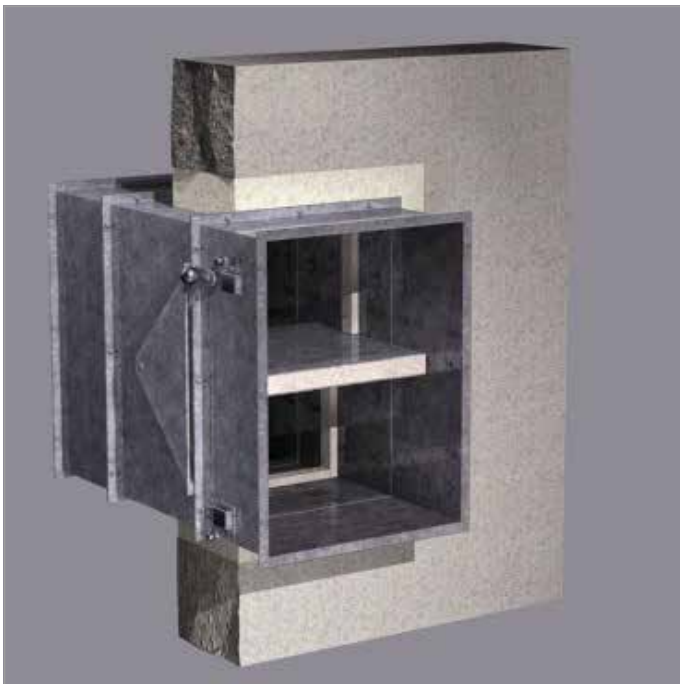

**FLAMRO®**

**Novasit GFM Mortelschot**

**Brandwerende mortel / Brandklep**

**KLEINE SPARING < 40 MM**

**Lichte Scheidingswand / Massieve Wand / Massieve vloer**

**FLAMRO® Novasit GFM Mortel**

Doorvoer	Product
Brandklep	Rond / Rechthoekig