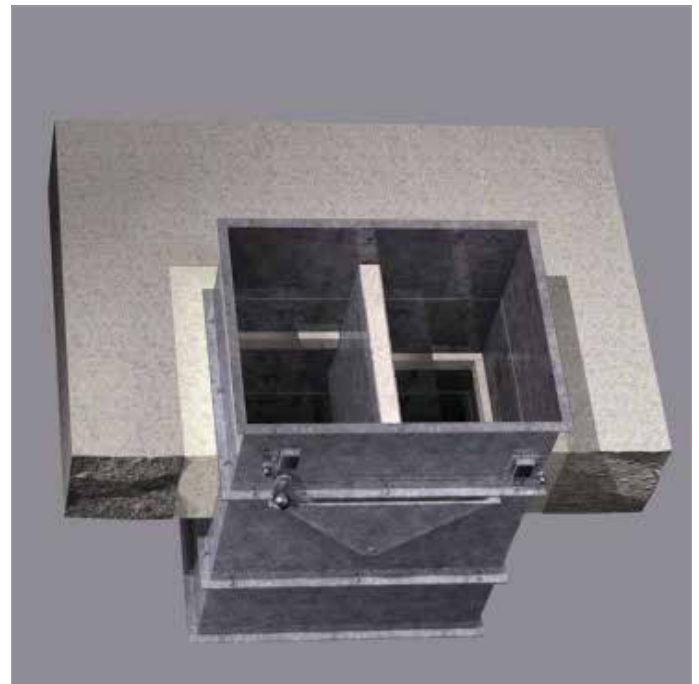

**FLAMRO®**

**Novasit GFM Mortelschot**

**Brandwerende mortel / Brandklep**

**KLEINE SPARING < 40 MM**

**Lichte Scheidingswand / Massieve Wand / Massieve vloer**

**FLAMRO® Novasit GFM Mortel**

Doorvoer	Product
Brandklep	Rond / Rechthoekig